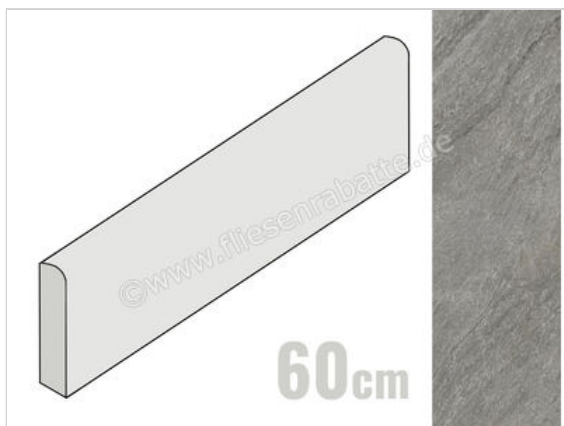

Imola Ceramica Vibes Dark Grey DG 6x60 cm Sockel Matt Eben Naturale

11,60 €/Stück

Paketinhalt 10 Stück (10 Stück)

Artikelnummer	VIBES BT60DG
Hersteller	Imola Ceramica
Serie	Vibes
Farbe	Dark Grey DG
Nennmaß	6x60cm
Nennmass Stärke	1 cm
Art	Sockel
Material	Feinsteinzeug
Oberflächenhaptik	Eben
Oberflächenfinish	Naturale
Oberflächenoptik	Matt
Frostbeständig	Ja
Rektifiziert	Ja
Farbspiel	V2
EAN Nummer	8027920831011
Gewicht	0,83 KG/Stück
Stück pro Paket	10
Stück pro Palette	800
Sortierung	1
Bestell-/Lieferzeit	Bestellzeit 10-15 Werktage, Versandzeit 5-7 Werktage