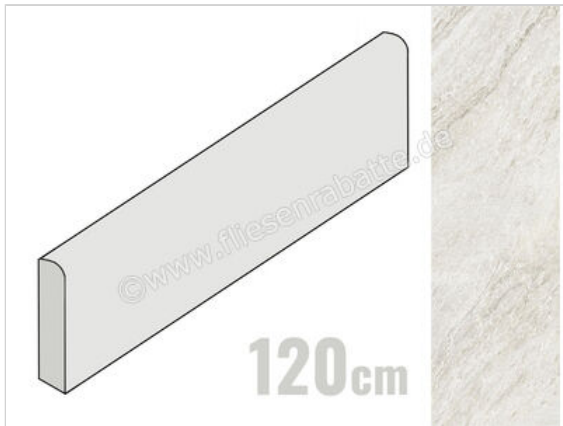

Imola Ceramica Vibes White W 6x120 cm Sockel Matt Eben Naturale

21,84 €/Stück

Paketinhalt 6 Stück (6 Stück)

Artikelnummer	VIBES BT120W
Hersteller	Imola Ceramica
Serie	Vibes
Farbe	White W
Nennmaß	6x120cm
Nennmass Stärke	1 cm
Art	Sockel
Material	Feinsteinzeug
Oberflächenhaptik	Eben
Oberflächenfinish	Naturale
Oberflächenoptik	Matt
Frostbeständig	Ja
Rektifiziert	Ja
Farbspiel	V2
EAN Nummer	8027920830915
Gewicht	1,68 KG/Stück
Stück pro Paket	6
Stück pro Palette	420
Sortierung	1
Bestell-/Lieferzeit	Bestellzeit 10-15 Werktage, Versandzeit 5-7 Werktage