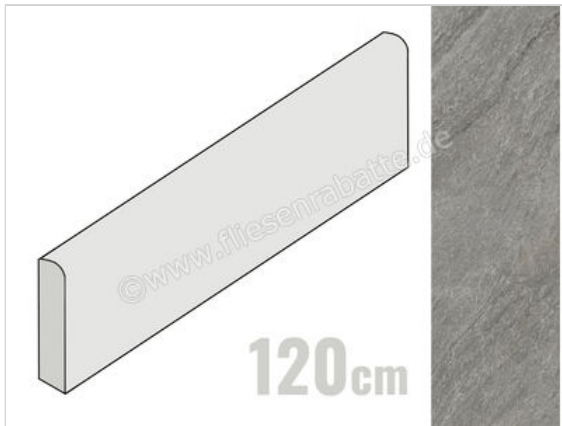

Imola Ceramica Vibes Dark Grey DG 6x120 cm Sockel Matt Eben Naturale

21,84 €/Stück

Paketinhalt 6 Stück (6 Stück)

Artikelnummer	VIBES BT120DG
Hersteller	Imola Ceramica
Serie	Vibes
Farbe	Dark Grey DG
Nennmaß	6x120cm
Nennmass Stärke	1 cm
Art	Sockel
Material	Feinsteinzeug
Oberflächenhaptik	Eben
Oberflächenfinish	Naturale
Oberflächenoptik	Matt
Frostbeständig	Ja
Rektifiziert	Ja
Farbspiel	V2
EAN Nummer	8027920830939
Gewicht	1,68 KG/Stück
Stück pro Paket	6
Stück pro Palette	420
Sortierung	1
Bestell-/Lieferzeit	Bestellzeit 10-15 Werktage, Versandzeit 5-7 Werktage