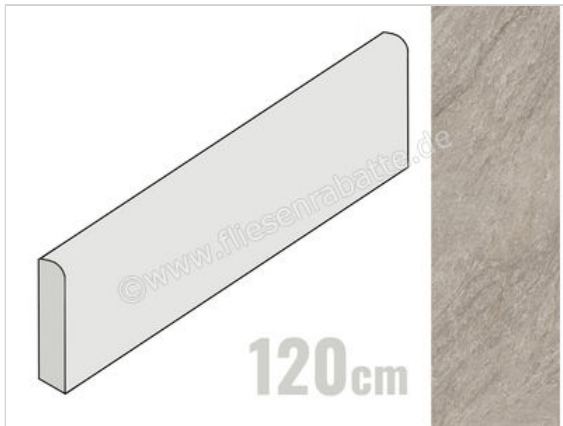

Imola Ceramica Vibes Dark Beige BS 6x120 cm Sockel Matt Eben Naturale

21,84 €/Stück

Paketinhalt 6 Stück (6 Stück)

Artikelnummer	VIBES BT120BS
Hersteller	Imola Ceramica
Serie	Vibes
Farbe	Dark Beige BS
Nennmaß	6x120cm
Nennmass Stärke	1 cm
Art	Sockel
Material	Feinsteinzeug
Oberflächenhaptik	Eben
Oberflächenfinish	Naturale
Oberflächenoptik	Matt
Frostbeständig	Ja
Rektifiziert	Ja
Farbspiel	V2
EAN Nummer	8027920830908
Gewicht	1,68 KG/Stück
Stück pro Paket	6
Stück pro Palette	420
Sortierung	1
Bestell-/Lieferzeit	Bestellzeit 10-15 Werktage, Versandzeit 5-7 Werktage