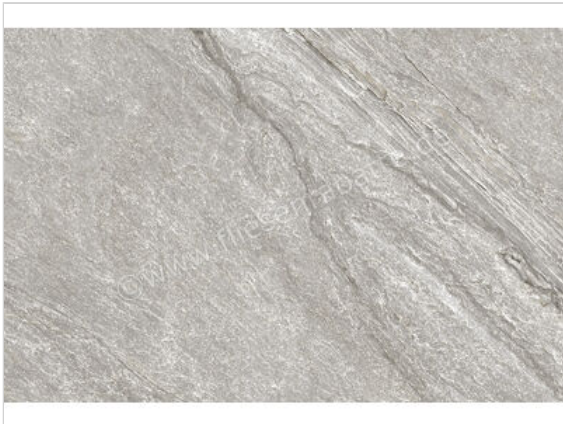

Imola Ceramica Vibes Outdoor Grey G 60x90x2 cm Terrassenplatte Matt Eben Naturale

147,74 €/m²

Paketinhalt 0.54 m² (1 Stück)

Artikelnummer	VIBES 69G ASRM
Hersteller	Imola Ceramica
Serie	Vibes Outdoor
Farbe	Grey G
Nennmaß	60x90cm
Nennmass Stärke	2 cm
Art	Terrassenplatte
Material	Feinsteinzeug
Oberflächenhaptik	Eben
Oberflächenfinish	Naturale
Oberflächenoptik	Matt
Rutschhemmung	R11
Rutschhemmung Barfuß	C
Frostbeständig	Ja
Rektifiziert	Ja
Farbspiel	V2
EAN Nummer	8027920829445
Gewicht	44,76 KG/m ²
Stück pro Paket	1
Stück pro Palette	48
Sortierung	1
Bestell-/Lieferzeit	Bestellzeit 10-15 Werktage, Versandzeit 5-7 Werktage