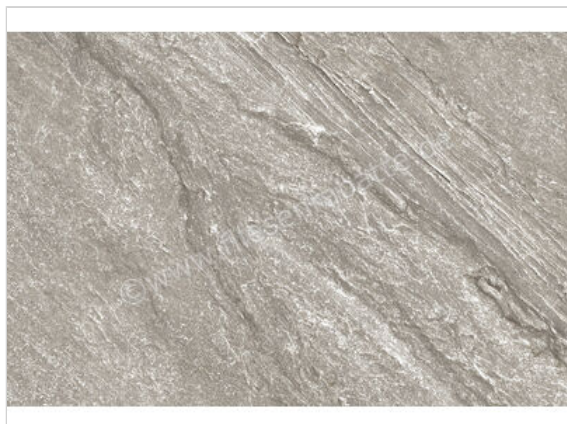

Imola Ceramica Vibes Outdoor Dark Beige BS 60x90x2 cm Terrassenplatte Matt Eben Naturale

147,74 €/m²

Paketinhalt 0.54 m² (1 Stück)

Artikelnummer	VIBES 69BS ASRM
Hersteller	Imola Ceramica
Serie	Vibes Outdoor
Farbe	Dark Beige BS
Nennmaß	60x90cm
Nennmass Stärke	2 cm
Art	Terrassenplatte
Material	Feinsteinzeug
Oberflächenhaptik	Eben
Oberflächenfinish	Naturale
Oberflächenoptik	Matt
Rutschhemmung	R11
Rutschhemmung Barfuß	C
Frostbeständig	Ja
Rektifiziert	Ja
Farbspiel	V2
EAN Nummer	8027920829421
Gewicht	44,76 KG/m ²
Stück pro Paket	1
Stück pro Palette	48
Sortierung	1
Bestell-/Lieferzeit	Bestellzeit 10-15 Werktage, Versandzeit 5-7 Werktage