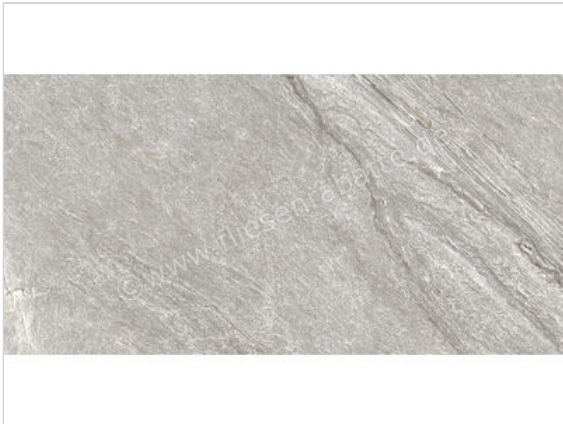

Imola Ceramica Vibes Grey G 60x120 cm Bodenfliese / Wandfliese Matt Eben Naturale

87,70 €/m²

Paketinhalt 1.44 m² (2 Stück)

Artikelnummer	VIBES 12G RM
Hersteller	Imola Ceramica
Serie	Vibes
Farbe	Grey G
Nennmaß	60x120cm
Nennmass Stärke	1 cm
Art	Bodenfliese
Material	Feinsteinzeug
Oberflächenhaptik	Eben
Oberflächenfinish	Naturale
Oberflächenoptik	Matt
Rutschhemmung	R10
Rutschhemmung Barfuß	A
Frostbeständig	Ja
Rektifiziert	Ja
Farbspiel	V2
EAN Nummer	8027920828707
Gewicht	22,97 KG/m ²
Stück pro Paket	2
Stück pro Palette	60
Sortierung	1
Bestell-/Lieferzeit	Bestellzeit 10-15 Werktage, Versandzeit 5-7 Werktage