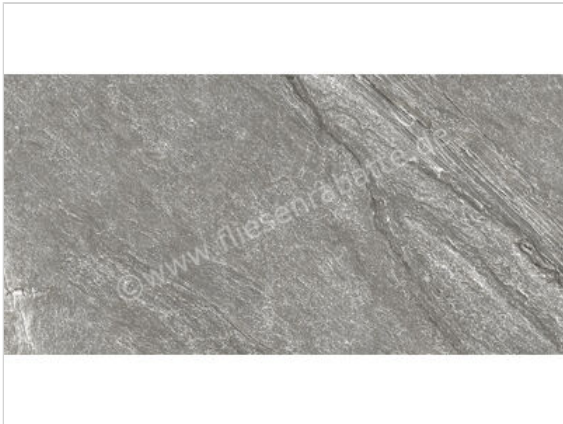

Imola Ceramica Vibes Dark Grey DG 60x120 cm Bodenfliese / Wandfliese Matt Eben Naturale

87,70 €/m²

Paketinhalt 1.44 m² (2 Stück)

Artikelnummer	VIBES 12DG RM
Hersteller	Imola Ceramica
Serie	Vibes
Farbe	Dark Grey DG
Nennmaß	60x120cm
Nennmass Stärke	1 cm
Art	Bodenfliese
Material	Feinsteinzeug
Oberflächenhaptik	Eben
Oberflächenfinish	Naturale
Oberflächenoptik	Matt
Rutschhemmung	R10
Rutschhemmung Barfuß	A
Frostbeständig	Ja
Rektifiziert	Ja
Farbspiel	V2
EAN Nummer	8027920828684
Gewicht	22,97 KG/m ²
Stück pro Paket	2
Stück pro Palette	60
Sortierung	1
Bestell-/Lieferzeit	Bestellzeit 10-15 Werktage, Versandzeit 5-7 Werktage