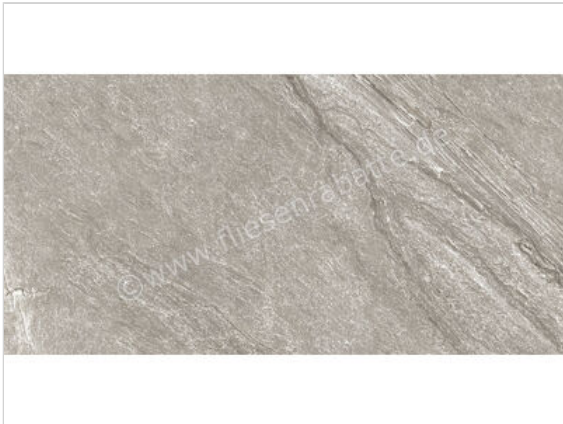

Imola Ceramica Vibes Dark Beige BS 60x120 cm Bodenfliese / Wandfliese Matt Eben Naturale

**87,70 €/m<sup>2</sup>**

Paketinhalt 1.44 m<sup>2</sup> (2 Stück)

Artikelnummer	VIBES 12BS RM
Hersteller	Imola Ceramica
Serie	Vibes
Farbe	Dark Beige BS
Nennmaß	60x120cm
Nennmass Stärke	1 cm
Art	Bodenfliese
Material	Feinsteinzeug
Oberflächenhaptik	Eben
Oberflächenfinish	Naturale
Oberflächenoptik	Matt
Rutschhemmung	R10
Rutschhemmung Barfuß	A
Frostbeständig	Ja
Rektifiziert	Ja
Farbspiel	V2
EAN Nummer	8027920828677
Gewicht	22,97 KG/m <sup>2</sup>
Stück pro Paket	2
Stück pro Palette	60
Sortierung	1
Bestell-/Lieferzeit	Bestellzeit 10-15 Werktage, Versandzeit 5-7 Werktage