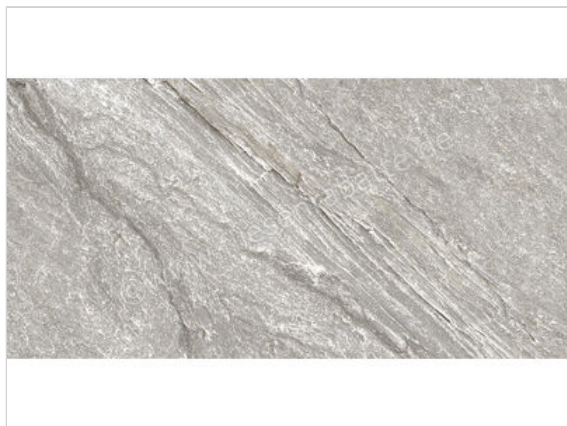

Imola Ceramica Vibes Grey G 30x60 cm Bodenfliese / Wandfliese Matt Eben Naturale

65,75 €/m²

Paketinhalt 1.08 m² (6 Stück)

Artikelnummer	VIBES 36G RM
Hersteller	Imola Ceramica
Serie	Vibes
Farbe	Grey G
Nennmaß	30x60cm
Nennmass Stärke	1 cm
Art	Bodenfliese
Material	Feinsteinzeug
Oberflächenhaptik	Eben
Oberflächenfinish	Naturale
Oberflächenoptik	Matt
Rutschhemmung	R10
Rutschhemmung Barfuß	A
Frostbeständig	Ja
Rektifiziert	Ja
Farbspiel	V2
EAN Nummer	8027920828783
Gewicht	22,82 KG/m ²
Stück pro Paket	6
Stück pro Palette	240
Sortierung	1
Bestell-/Lieferzeit	Bestellzeit 10-15 Werktage, Versandzeit 5-7 Werktage