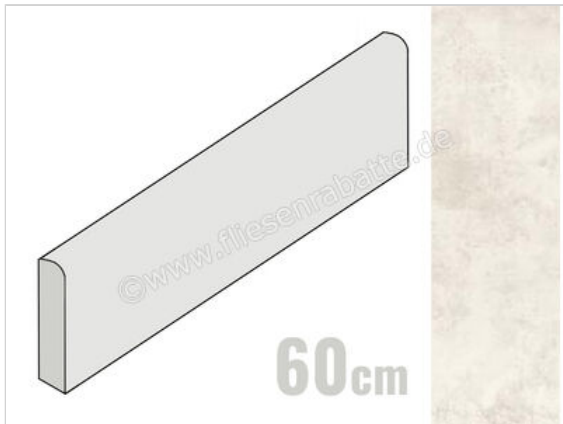

Imola Ceramica Tube White W 6x60 cm Sockel Matt Eben Naturale

11,60 €/Stück

Paketinhalt 10 Stück (10 Stück)

Artikelnummer	TUBE BT60W
Hersteller	Imola Ceramica
Serie	Tube
Farbe	White W
Nennmaß	6x60cm
Nennmass Stärke	1 cm
Art	Sockel
Material	Feinsteinzeug
Oberflächenhaptik	Eben
Oberflächenfinish	Naturale
Oberflächenoptik	Matt
Frostbeständig	Ja
Rektifiziert	Ja
Farbspiel	V2
EAN Nummer	8027920705114
Gewicht	0,86 KG/Stück
Stück pro Paket	10
Stück pro Palette	800
Sortierung	1
Bestell-/Lieferzeit	Bestellzeit 10-15 Werktage, Versandzeit 5-7 Werktage