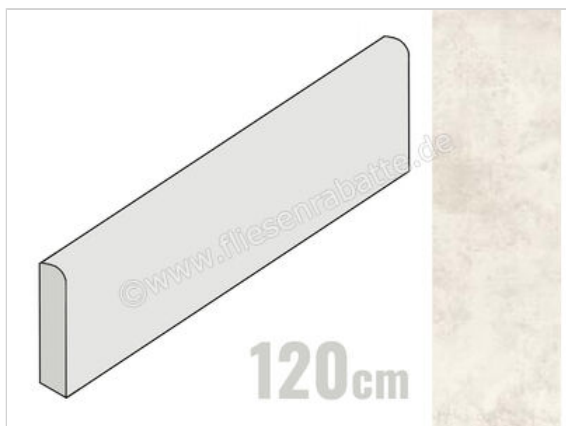

Imola Ceramica Tube White W 6x120 cm Sockel Matt Eben Naturale

21,84 €/Stück

Paketinhalt 6 Stück (6 Stück)

Artikelnummer	TUBE BT120W
Hersteller	Imola Ceramica
Serie	Tube
Farbe	White W
Nennmaß	6x120cm
Nennmass Stärke	1 cm
Art	Sockel
Material	Feinsteinzeug
Oberflächenhaptik	Eben
Oberflächenfinish	Naturale
Oberflächenoptik	Matt
Frostbeständig	Ja
Rektifiziert	Ja
Farbspiel	V2
EAN Nummer	8027920705152
Gewicht	1,66 KG/Stück
Stück pro Paket	6
Stück pro Palette	420
Sortierung	1
Bestell-/Lieferzeit	Bestellzeit 10-15 Werktage, Versandzeit 5-7 Werktage