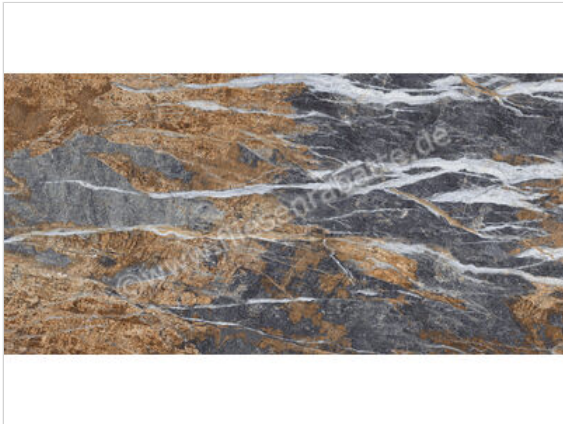

Imola Ceramica The Room Blue Jeans 60x120 cm Bodenfliese / Wandfliese Stärke: 6,5 mm Matt Eben Naturale

101,21 €/m²

Paketinhalt 2.88 m² (4 Stück)

Artikelnummer	BLU JE6 12 RM
Hersteller	Imola Ceramica
Serie	The Room
Farbe	Blue Jeans
Nennmaß	60x120cm
Nennmass Stärke	0,65 cm
Art	Bodenfliese
Besonderheit	Stärke: 6,5 mm
Material	Feinsteinzeug
Oberflächenhaptik	Eben
Oberflächenfinish	Naturale
Oberflächenoptik	Matt
Rutschhemmung	R9
Rutschhemmung Barfuß	A
Frostbeständig	Ja
Rektifiziert	Ja
Farbspiel	V2
EAN Nummer	8027920857455
Gewicht	16,05 KG/m ²
Stück pro Paket	4
Stück pro Palette	64
Sortierung	1
Bestell-/Lieferzeit	Bestellzeit 10-15 Werktage, Versandzeit 5-7 Werktage