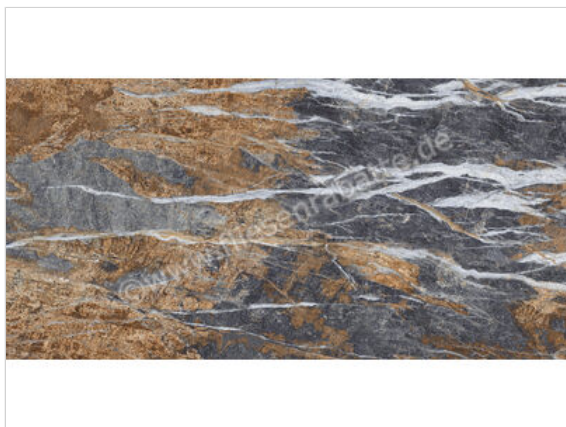

Imola Ceramica The Room Blue Jeans 60x120 cm Bodenfliese / Wandfliese Stärke: 6,5 mm Matt
Glänzend Eben Lappato Honed

69,95 €/m²

ab 46,08 m²

64,95 €/m²

Paketinhalt 2.88 m² (4 Stück)

Artikelnummer	BLU JE6 12 LPM
Hersteller	Imola Ceramica
Serie	The Room
Farbe	Blue Jeans
Nennmaß	60x120cm
Nennmass Stärke	0,65 cm
Art	Bodenfliese
Besonderheit	Stärke: 6,5 mm
Material	Feinsteinzeug
Oberflächenhaptik	Eben
Oberflächenfinish	Lappato Honed
Oberflächenoptik	Matt Glänzend
Frostbeständig	Ja
Rektifiziert	Ja
Farbspiel	V2
EAN Nummer	8027920856410
Gewicht	16,05 KG/m ²
Stück pro Paket	4
Stück pro Palette	64
Sortierung	1
Bestell-/Lieferzeit	Bestellzeit 10-15 Werktage, Versandzeit 5-7 Werktage