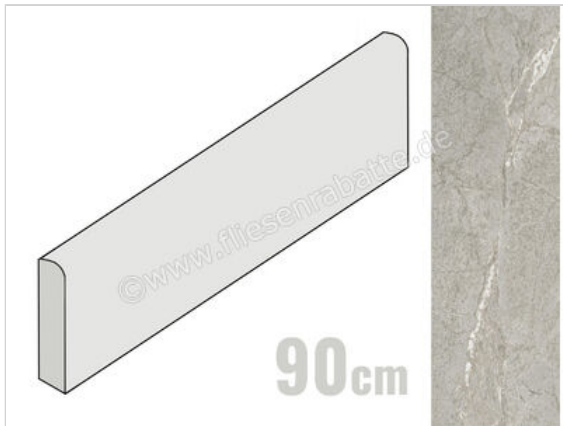

Imola Ceramica The Rock Soapstone 6x90 cm Sockel Matt Eben Naturale

17,43 €/Stück

Paketinhalt 7 Stück (7 Stück)

Artikelnummer	SOAPST BT90
Hersteller	Imola Ceramica
Serie	The Rock
Farbe	Soapstone
Nennmaß	6x90cm
Nennmass Stärke	1 cm
Art	Sockel
Material	Feinsteinzeug
Oberflächenhaptik	Eben
Oberflächenfinish	Naturale
Oberflächenoptik	Matt
Frostbeständig	Ja
Rektifiziert	Ja
Farbspiel	V2
EAN Nummer	8027920848989
Gewicht	1,22 KG/Stück
Stück pro Paket	7
Stück pro Palette	784
Sortierung	1
Bestell-/Lieferzeit	Bestellzeit 10-15 Werktage, Versandzeit 5-7 Werktage