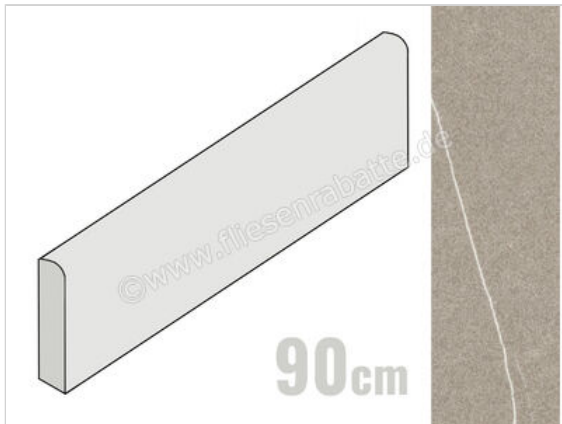

Imola Ceramica The Rock Piasentina 6x90 cm Sockel Matt Eben Naturale

17,43 €/Stück

Paketinhalt 7 Stück (7 Stück)

Artikelnummer	PIASEN BT90
Hersteller	Imola Ceramica
Serie	The Rock
Farbe	Piasentina
Nennmaß	6x90cm
Nennmass Stärke	1 cm
Art	Sockel
Material	Feinsteinzeug
Oberflächenhaptik	Eben
Oberflächenfinish	Naturale
Oberflächenoptik	Matt
Frostbeständig	Ja
Rektifiziert	Ja
Farbspiel	V2
EAN Nummer	8027920848965
Gewicht	1,22 KG/Stück
Stück pro Paket	7
Stück pro Palette	784
Sortierung	1
Bestell-/Lieferzeit	Bestellzeit 10-15 Werktage, Versandzeit 5-7 Werktage