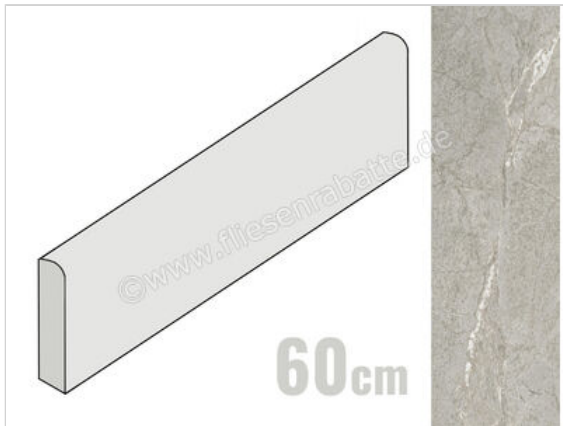

Imola Ceramica The Rock Soapstone 6x60 cm Sockel Matt Eben Naturale

11,60 €/Stück

Paketinhalt 10 Stück (10 Stück)

Artikelnummer	SOAPST6 BT60
Hersteller	Imola Ceramica
Serie	The Rock
Farbe	Soapstone
Nennmaß	6x60cm
Nennmass Stärke	0,65 cm
Art	Sockel
Material	Feinsteinzeug
Oberflächenhaptik	Eben
Oberflächenfinish	Naturale
Oberflächenoptik	Matt
Frostbeständig	Ja
Rektifiziert	Ja
Farbspiel	V2
EAN Nummer	8027920840839
Gewicht	0,54 KG/Stück
Stück pro Paket	10
Stück pro Palette	1440
Sortierung	1
Bestell-/Lieferzeit	Bestellzeit 10-15 Werktage, Versandzeit 5-7 Werktage