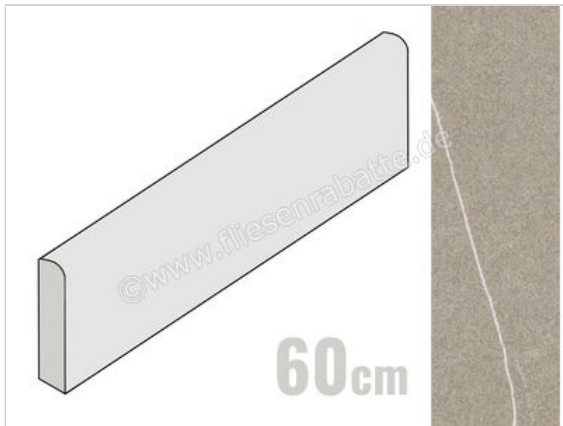

Imola Ceramica The Rock Piasentina 6x60 cm Sockel Matt Eben Naturale

11,60 €/Stück

Paketinhalt 10 Stück (10 Stück)

Artikelnummer	PIASEN6 BT60
Hersteller	Imola Ceramica
Serie	The Rock
Farbe	Piasentina
Nennmaß	6x60cm
Nennmass Stärke	0,65 cm
Art	Sockel
Material	Feinsteinzeug
Oberflächenhaptik	Eben
Oberflächenfinish	Naturale
Oberflächenoptik	Matt
Frostbeständig	Ja
Rektifiziert	Ja
Farbspiel	V2
EAN Nummer	8027920840815
Gewicht	0,54 KG/Stück
Stück pro Paket	10
Stück pro Palette	1440
Sortierung	1
Bestell-/Lieferzeit	Bestellzeit 10-15 Werktage, Versandzeit 5-7 Werktage