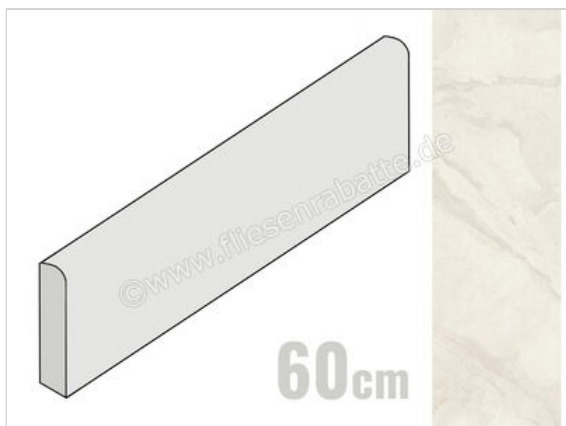

Imola Ceramica The Rock Ardesia 6x60 cm Sockel Matt Eben Naturale

11,60 €/Stück

Paketinhalt 10 Stück (10 Stück)

Artikelnummer	ARDESI6 BT60
Hersteller	Imola Ceramica
Serie	The Rock
Farbe	Ardesia
Nennmaß	6x60cm
Nennmass Stärke	0,65 cm
Art	Sockel
Material	Feinsteinzeug
Oberflächenhaptik	Eben
Oberflächenfinish	Naturale
Oberflächenoptik	Matt
Frostbeständig	Ja
Rektifiziert	Ja
Farbspiel	V2
EAN Nummer	8027920840846
Gewicht	0,54 KG/Stück
Stück pro Paket	10
Stück pro Palette	1440
Sortierung	1
Bestell-/Lieferzeit	Bestellzeit 10-15 Werktage, Versandzeit 5-7 Werktage