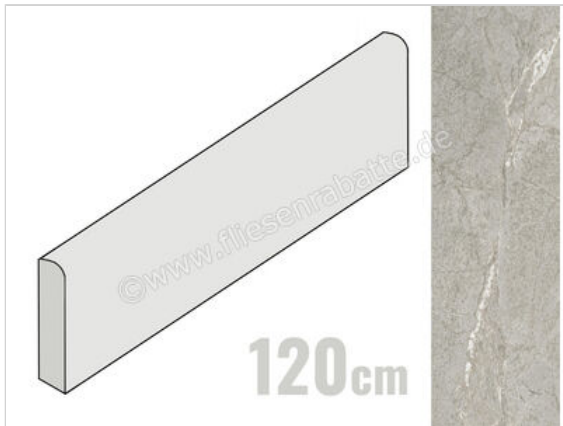

Imola Ceramica The Rock Soapstone 6x120 cm Sockel Matt Eben Naturale

21,84 €/Stück

Paketinhalt 8 Stück (8 Stück)

Artikelnummer	SOAPST6 BT120
Hersteller	Imola Ceramica
Serie	The Rock
Farbe	Soapstone
Nennmaß	6x120cm
Nennmass Stärke	0,65 cm
Art	Sockel
Material	Feinsteinzeug
Oberflächenhaptik	Eben
Oberflächenfinish	Naturale
Oberflächenoptik	Matt
Frostbeständig	Ja
Rektifiziert	Ja
Farbspiel	V2
EAN Nummer	8027920840785
Gewicht	1,11 KG/Stück
Stück pro Paket	8
Stück pro Palette	560
Sortierung	1
Bestell-/Lieferzeit	Bestellzeit 10-15 Werktage, Versandzeit 5-7 Werktage