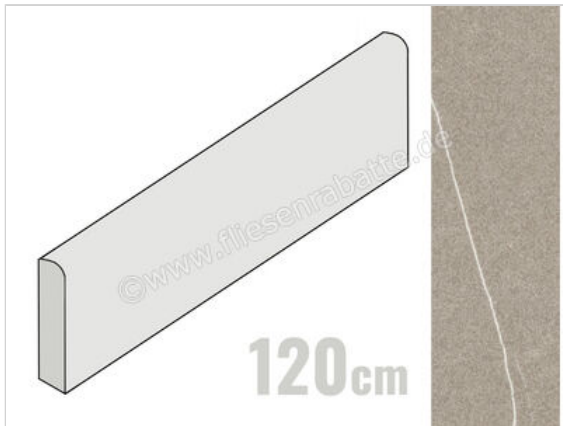

Imola Ceramica The Rock Piasentina 6x120 cm Sockel Matt Eben Naturale

21,84 €/Stück

Paketinhalt 8 Stück (8 Stück)

Artikelnummer	PIASEN6 BT120
Hersteller	Imola Ceramica
Serie	The Rock
Farbe	Piasentina
Nennmaß	6x120cm
Nennmass Stärke	0,65 cm
Art	Sockel
Material	Feinsteinzeug
Oberflächenhaptik	Eben
Oberflächenfinish	Naturale
Oberflächenoptik	Matt
Frostbeständig	Ja
Rektifiziert	Ja
Farbspiel	V2
EAN Nummer	8027920840761
Gewicht	1,11 KG/Stück
Stück pro Paket	8
Stück pro Palette	560
Sortierung	1
Bestell-/Lieferzeit	Bestellzeit 10-15 Werktage, Versandzeit 5-7 Werktage