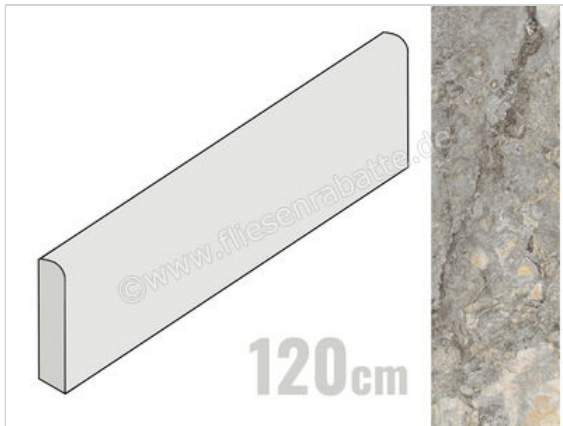

Imola Ceramica The Rock Grey Invisible 6x120 cm Sockel Matt Eben Naturale

21,84 €/Stück

Paketinhalt 8 Stück (8 Stück)

Artikelnummer	GREINV6 BT120
Hersteller	Imola Ceramica
Serie	The Rock
Farbe	Grey Invisible
Nennmaß	6x120cm
Nennmass Stärke	0,65 cm
Art	Sockel
Material	Feinsteinzeug
Oberflächenhaptik	Eben
Oberflächenfinish	Naturale
Oberflächenoptik	Matt
Frostbeständig	Ja
Rektifiziert	Ja
Farbspiel	V2
EAN Nummer	8027920862190
Gewicht	1,11 KG/Stück
Stück pro Paket	8
Stück pro Palette	560
Sortierung	1
Bestell-/Lieferzeit	Bestellzeit 10-15 Werktage, Versandzeit 5-7 Werktage