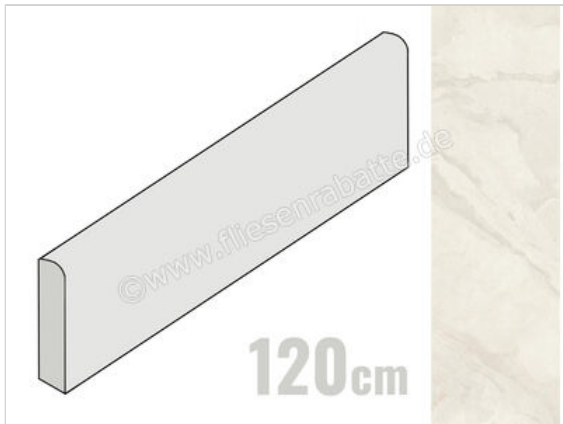

Imola Ceramica The Rock Ardesia 6x120 cm Sockel Matt Eben Naturale

21,84 €/Stück

Paketinhalt 8 Stück (8 Stück)

Artikelnummer	ARDESI6 BT120
Hersteller	Imola Ceramica
Serie	The Rock
Farbe	Ardesia
Nennmaß	6x120cm
Nennmass Stärke	0,65 cm
Art	Sockel
Material	Feinsteinzeug
Oberflächenhaptik	Eben
Oberflächenfinish	Naturale
Oberflächenoptik	Matt
Frostbeständig	Ja
Rektifiziert	Ja
Farbspiel	V2
EAN Nummer	8027920840792
Gewicht	1,11 KG/Stück
Stück pro Paket	8
Stück pro Palette	560
Sortierung	1
Bestell-/Lieferzeit	Bestellzeit 10-15 Werktage, Versandzeit 5-7 Werktage