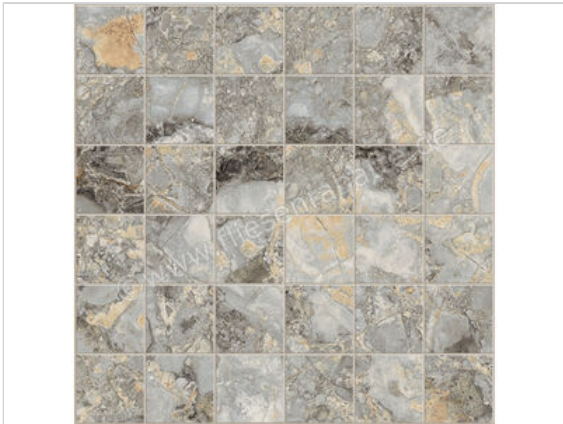

Imola Ceramica The Rock Grey Invisible 30x30 cm Mosaik Matt Eben Naturale

Artikelnummer	MK.GREINV6 30
Hersteller	Imola Ceramica
Serie	The Rock
Farbe	Grey Invisible
Nennmaß	30x30cm
Nennmass Stärke	0,65 cm
Art	Mosaik
Material	Feinsteinzeug
Oberflächenhaptik	Eben
Oberflächenfinish	Naturale
Oberflächenoptik	Matt
Frostbeständig	Ja
Rektifiziert	Ja
Farbspiel	V2
EAN Nummer	8027920862237
Gewicht	13,85 KG/m ²
Stück pro Paket	6
Stück pro Palette	432
Sortierung	1
Bestell-/Lieferzeit	Bestellzeit 10-15 Werktage, Versandzeit 5-7 Werktage