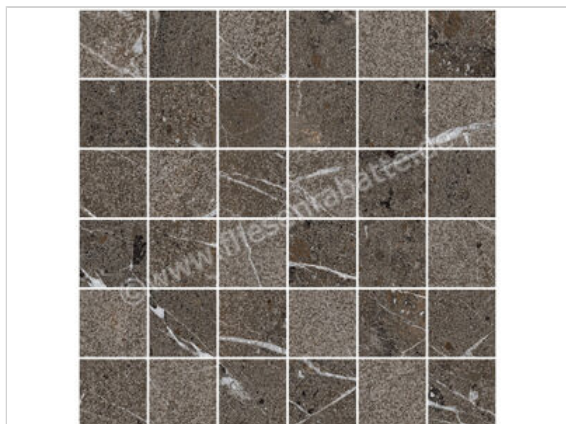

Imola Ceramica The Rock Breccia Imperiale 30x30 cm Mosaik Matt Eben Naturale

181,30 €/m²

Paketinhalt 0.54 m² (6 Stück)

Artikelnummer	MK.BREIMP6 30
Hersteller	Imola Ceramica
Serie	The Rock
Farbe	Breccia Imperiale
Nennmaß	30x30cm
Nennmass Stärke	0,65 cm
Art	Mosaik
Material	Feinsteinzeug
Oberflächenhaptik	Eben
Oberflächenfinish	Naturale
Oberflächenoptik	Matt
Frostbeständig	Ja
Rektifiziert	Ja
Farbspiel	V2
EAN Nummer	8027920848910
Gewicht	13,85 KG/m ²
Stück pro Paket	6
Stück pro Palette	432
Sortierung	1
Bestell-/Lieferzeit	Bestellzeit 10-15 Werktage, Versandzeit 5-7 Werktage