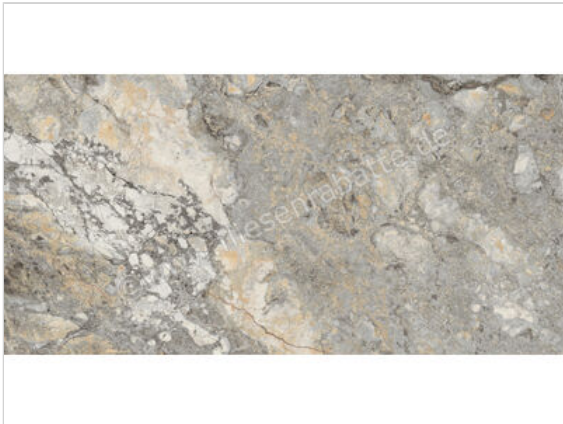

Imola Ceramica The Rock Grey Invisible 60x120 cm Bodenfliese / Wandfliese Matt Eben Naturale

**91,63 €/m<sup>2</sup>**

Paketinhalt 1.44 m<sup>2</sup> (2 Stück)

Artikelnummer	GREINV 12 RM
Hersteller	Imola Ceramica
Serie	The Rock
Farbe	Grey Invisible
Nennmaß	60x120cm
Nennmass Stärke	1 cm
Art	Bodenfliese
Material	Feinsteinzeug
Oberflächenhaptik	Eben
Oberflächenfinish	Naturale
Oberflächenoptik	Matt
Rutschhemmung	R10
Rutschhemmung Barfuß	B
Frostbeständig	Ja
Rektifiziert	Ja
Farbspiel	V2
EAN Nummer	8027920861353
Gewicht	22,95 KG/m <sup>2</sup>
Stück pro Paket	2
Stück pro Palette	60
Sortierung	1
Bestell-/Lieferzeit	Bestellzeit 10-15 Werktage, Versandzeit 5-7 Werktage