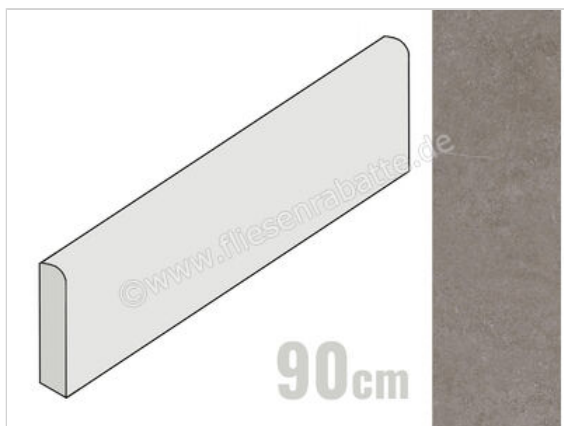

Imola Ceramica Stoncrete Grey G 6x90 cm Sockel Matt Strukturiert Naturale

12,95 €/Stück

Paketinhalt 7 Stück (7 Stück)

Artikelnummer	STCR BT90G
Hersteller	Imola Ceramica
Serie	Stoncrete
Farbe	Grey G
Nennmaß	6x90cm
Nennmass Stärke	1 cm
Art	Sockel
Material	Feinsteinzeug
Oberflächenhaptik	Strukturiert
Oberflächenfinish	Naturale
Oberflächenoptik	Matt
Frostbeständig	Ja
Rektifiziert	Ja
Farbspiel	V2
EAN Nummer	8027920795658
Gewicht	1,21 KG/Stück
Stück pro Paket	7
Stück pro Palette	784
Sortierung	1
Bestell-/Lieferzeit	Bestellzeit 10-15 Werktage, Versandzeit 5-7 Werktage