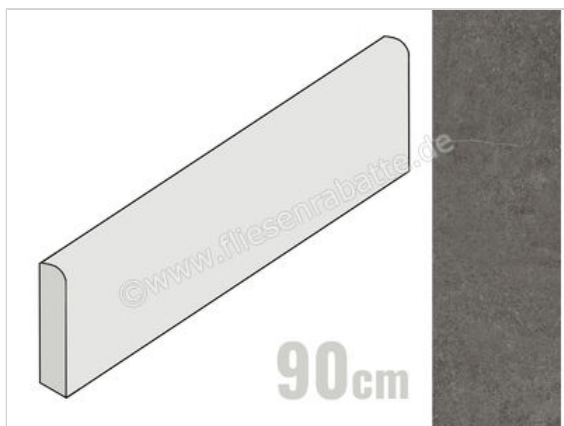

Imola Ceramica Stoncrete Dark Grey DG 6x90 cm Sockel Matt Strukturiert Naturale

**12,95 €/Stück**

Paketinhalt 7 Stück (7 Stück)

<b>Artikelnummer</b>	STCR BT90DG
<b>Hersteller</b>	Imola Ceramica
<b>Serie</b>	Stoncrete
<b>Farbe</b>	Dark Grey DG
<b>Nennmaß</b>	6x90cm
<b>Nennmass Stärke</b>	1 cm
<b>Art</b>	Sockel
<b>Material</b>	Feinsteinzeug
<b>Oberflächenhaptik</b>	Strukturiert
<b>Oberflächenfinish</b>	Naturale
<b>Oberflächenoptik</b>	Matt
<b>Frostbeständig</b>	Ja
<b>Rektifiziert</b>	Ja
<b>Farbspiel</b>	V2
<b>EAN Nummer</b>	8027920795665
<b>Gewicht</b>	1,21 KG/Stück
<b>Stück pro Paket</b>	7
<b>Stück pro Palette</b>	784
<b>Sortierung</b>	1
<b>Bestell-/Lieferzeit</b>	Bestellzeit 10-15 Werktage, Versandzeit 5-7 Werktage