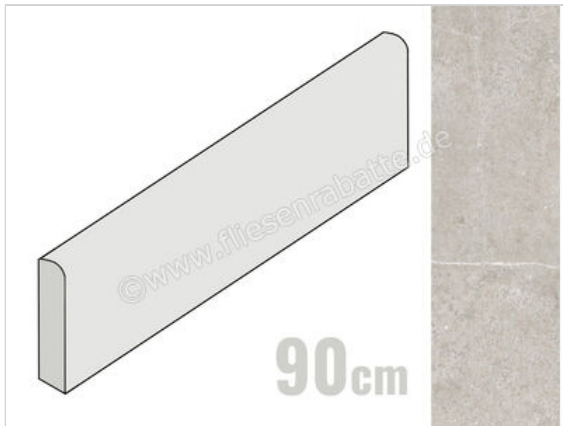

Imola Ceramica Stoncrete Camargue CG 6x90 cm Sockel Matt Strukturiert Naturale

**12,95 €/Stück**

Paketinhalt 7 Stück (7 Stück)

Artikelnummer	STCR BT90CG
Hersteller	Imola Ceramica
Serie	Stoncrete
Farbe	Camargue CG
Nennmaß	6x90cm
Nennmass Stärke	1 cm
Art	Sockel
Material	Feinsteinzeug
Oberflächenhaptik	Strukturiert
Oberflächenfinish	Naturale
Oberflächenoptik	Matt
Frostbeständig	Ja
Rektifiziert	Ja
Farbspiel	V2
EAN Nummer	8027920795634
Gewicht	1,21 KG/Stück
Stück pro Paket	7
Stück pro Palette	784
Sortierung	1
Bestell-/Lieferzeit	Bestellzeit 10-15 Werktage, Versandzeit 5-7 Werktage