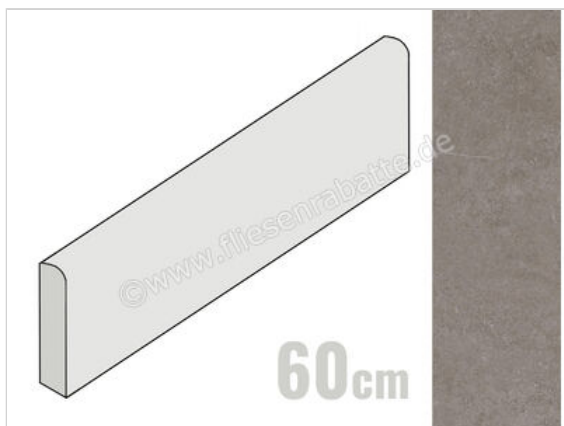

Imola Ceramica Stoncrete Grey G 6x60 cm Sockel Matt Strukturiert Naturale

**8,95 €/Stück**

Paketinhalt 10 Stück (10 Stück)

Artikelnummer	STCR BT60G
Hersteller	Imola Ceramica
Serie	Stoncrete
Farbe	Grey G
Nennmaß	6x60cm
Nennmass Stärke	1 cm
Art	Sockel
Material	Feinsteinzeug
Oberflächenhaptik	Strukturiert
Oberflächenfinish	Naturale
Oberflächenoptik	Matt
Frostbeständig	Ja
Rektifiziert	Ja
Farbspiel	V2
EAN Nummer	8027920795610
Gewicht	0,8 KG/Stück
Stück pro Paket	10
Stück pro Palette	800
Sortierung	1
Bestell-/Lieferzeit	Bestellzeit 10-15 Werktage, Versandzeit 5-7 Werktage