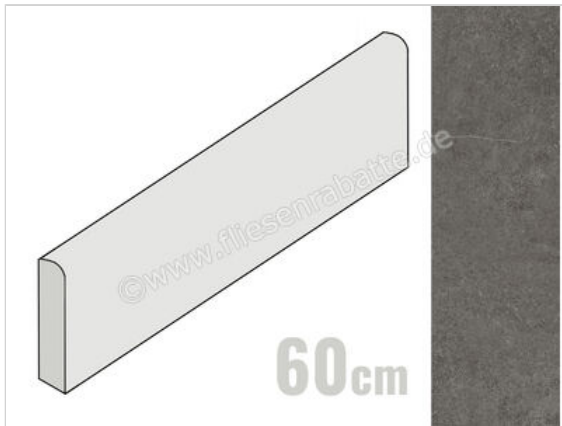

Imola Ceramica Stoncrete Dark Grey DG 6x60 cm Sockel Matt Strukturiert Naturale

8,95 €/Stück

Paketinhalt 10 Stück (10 Stück)

Artikelnummer	STCR BT60DG
Hersteller	Imola Ceramica
Serie	Stoncrete
Farbe	Dark Grey DG
Nennmaß	6x60cm
Nennmass Stärke	1 cm
Art	Sockel
Material	Feinsteinzeug
Oberflächenhaptik	Strukturiert
Oberflächenfinish	Naturale
Oberflächenoptik	Matt
Frostbeständig	Ja
Rektifiziert	Ja
Farbspiel	V2
EAN Nummer	8027920795627
Gewicht	0,8 KG/Stück
Stück pro Paket	10
Stück pro Palette	800
Sortierung	1
Bestell-/Lieferzeit	Bestellzeit 10-15 Werktage, Versandzeit 5-7 Werktage