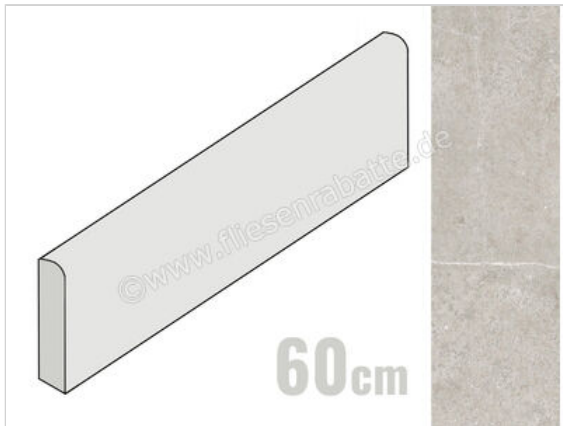

Imola Ceramica Stoncrete Camargue CG 6x60 cm Sockel Matt Strukturiert Naturale

8,95 €/Stück

Paketinhalt 10 Stück (10 Stück)

Artikelnummer	STCR BT60CG
Hersteller	Imola Ceramica
Serie	Stoncrete
Farbe	Camargue CG
Nennmaß	6x60cm
Nennmass Stärke	1 cm
Art	Sockel
Material	Feinsteinzeug
Oberflächenhaptik	Strukturiert
Oberflächenfinish	Naturale
Oberflächenoptik	Matt
Frostbeständig	Ja
Rektifiziert	Ja
Farbspiel	V2
EAN Nummer	8027920795597
Gewicht	0,8 KG/Stück
Stück pro Paket	10
Stück pro Palette	800
Sortierung	1
Bestell-/Lieferzeit	Bestellzeit 10-15 Werktage, Versandzeit 5-7 Werktage