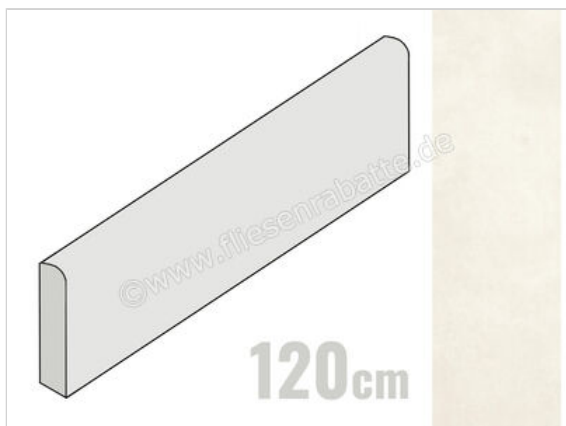

Imola Ceramica Retina Neve 6x120 cm Sockel Matt Eben Naturale

18,50 €/Stück

Paketinhalt 6 Stück (6 Stück)

Artikelnummer	RTN NEVE BT120
Hersteller	Imola Ceramica
Serie	Retina
Farbe	Neve
Nennmaß	6x120cm
Nennmass Stärke	1 cm
Art	Sockel
Material	Feinsteinzeug
Oberflächenhaptik	Eben
Oberflächenfinish	Naturale
Oberflächenoptik	Matt
Frostbeständig	Ja
Rektifiziert	Ja
Farbspiel	V2
EAN Nummer	8027920840587
Gewicht	1,68 KG/Stück
Stück pro Paket	6
Stück pro Palette	420
Sortierung	1
Bestell-/Lieferzeit	Bestellzeit 10-15 Werktage, Versandzeit 5-7 Werktage