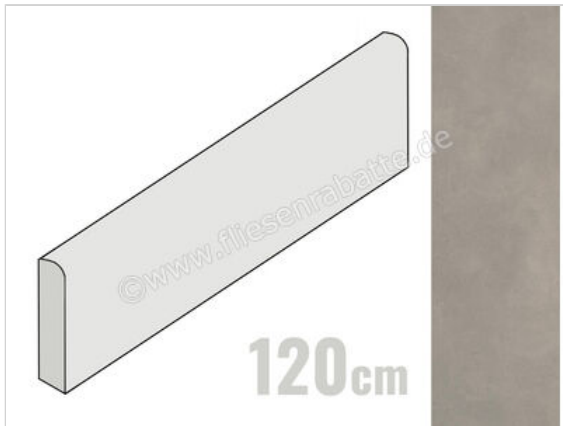

Imola Ceramica Retina Fumo 6x120 cm Sockel Matt Eben Naturale

**18,50 €/Stück**

Paketinhalt 6 Stück (6 Stück)

|                            |   |
|----------------------------|---|
| <b>Artikelnummer</b>       | RTN FUMO BT120  |
| <b>Hersteller</b>          | Imola Ceramica  |
| <b>Serie</b>               | Retina  |
| <b>Farbe</b>               | Fumo  |
| <b>Nennmaß</b>             | 6x120cm   |
| <b>Nennmass Stärke</b>     | 1 cm  |
| <b>Art</b>                 | Sockel  |
| <b>Material</b>            | Feinsteinzeug   |
| <b>Oberflächenhaptik</b>   | Eben  |
| <b>Oberflächenfinish</b>   | Naturale  |
| <b>Oberflächenoptik</b>    | Matt  |
| <b>Frostbeständig</b>      | Ja  |
| <b>Rektifiziert</b>        | Ja  |
| <b>Farbspiel</b>           | V2  |
| <b>EAN Nummer</b>          | 8027920840600   |
| <b>Gewicht</b>             | 1,68 KG/Stück   |
| <b>Stück pro Paket</b>     | 6   |
| <b>Stück pro Palette</b>   | 420   |
| <b>Sortierung</b>          | 1   |
| <b>Bestell-/Lieferzeit</b> | Bestellzeit 10-15 Werktage,<br>Versandzeit 5-7 Werktage |