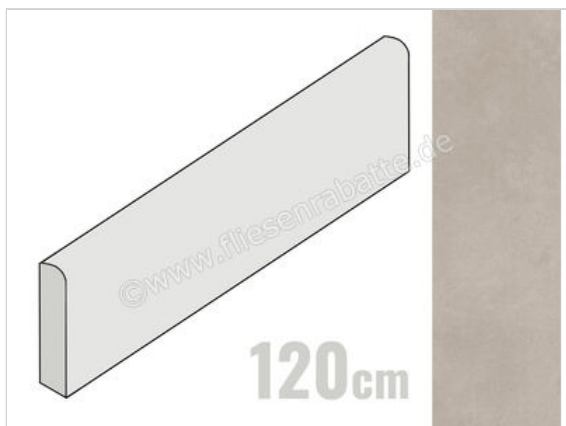

Imola Ceramica Retina Cenere 6x120 cm Sockel Matt Eben Naturale

18,50 €/Stück

Paketinhalt 6 Stück (6 Stück)

Artikelnummer	RTN CENER BT120
Hersteller	Imola Ceramica
Serie	Retina
Farbe	Cenere
Nennmaß	6x120cm
Nennmass Stärke	1 cm
Art	Sockel
Material	Feinsteinzeug
Oberflächenhaptik	Eben
Oberflächenfinish	Naturale
Oberflächenoptik	Matt
Frostbeständig	Ja
Rektifiziert	Ja
Farbspiel	V2
EAN Nummer	8027920840594
Gewicht	1,68 KG/Stück
Stück pro Paket	6
Stück pro Palette	420
Sortierung	1
Bestell-/Lieferzeit	Bestellzeit 10-15 Werktage, Versandzeit 5-7 Werktage