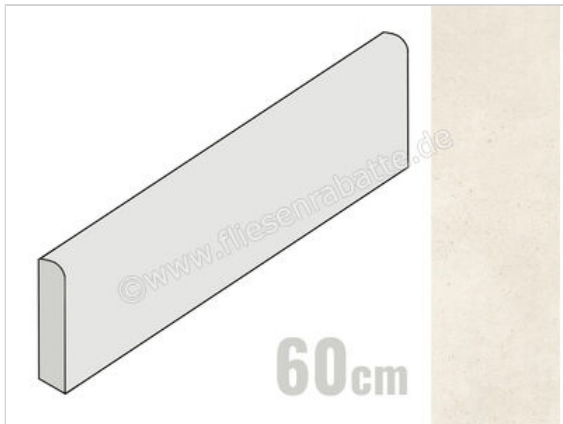

Imola Ceramica Replay Extra White WX 6x60 cm Sockel Matt Eben Naturale

11,60 €/Stück

Paketinhalt 10 Stück (10 Stück)

| | |
|----------------------------|---|
| Artikelnummer | REPLAY BT60WX |
| Hersteller | Imola Ceramica |
| Serie | Replay |
| Farbe | Extra White WX |
| Nennmaß | 6x60cm |
| Nennmass Stärke | 1,05 cm |
| Art | Sockel |
| Material | Feinsteinzeug |
| Oberflächenhaptik | Eben |
| Oberflächenfinish | Naturale |
| Oberflächenoptik | Matt |
| Frostbeständig | Ja |
| Rektifiziert | Ja |
| Farbspiel | V2 |
| EAN Nummer | 8027920863630 |
| Gewicht | 0,87 KG/Stück |
| Stück pro Paket | 10 |
| Stück pro Palette | 800 |
| Sortierung | 1 |
| Bestell-/Lieferzeit | Bestellzeit 10-15 Werktage, Versandzeit 5-7 Werktage |