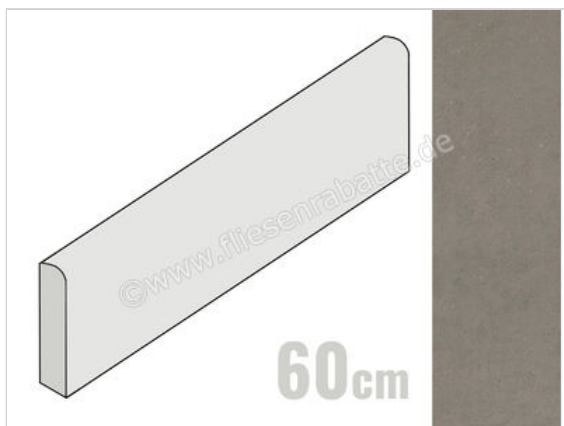

Imola Ceramica Replay Dark Grey DG 6x60 cm Sockel Matt Eben Naturale

11,60 €/Stück

Paketinhalt 10 Stück (10 Stück)

Artikelnummer	REPLAY BT60DG
Hersteller	Imola Ceramica
Serie	Replay
Farbe	Dark Grey DG
Nennmaß	6x60cm
Nennmass Stärke	1,05 cm
Art	Sockel
Material	Feinsteinzeug
Oberflächenhaptik	Eben
Oberflächenfinish	Naturale
Oberflächenoptik	Matt
Frostbeständig	Ja
Rektifiziert	Ja
Farbspiel	V2
EAN Nummer	8027920863609
Gewicht	0,87 KG/Stück
Stück pro Paket	10
Stück pro Palette	800
Sortierung	1
Bestell-/Lieferzeit	Bestellzeit 10-15 Werktage, Versandzeit 5-7 Werktage