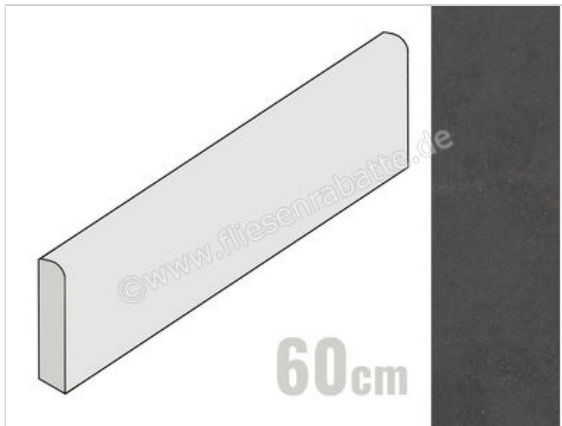

Imola Ceramica Replay Black N 6x60 cm Sockel Matt Eben Naturale

11,60 €/Stück

Paketinhalt 10 Stück (10 Stück)

Artikelnummer	REPLAY BT60N
Hersteller	Imola Ceramica
Serie	Replay
Farbe	Black N
Nennmaß	6x60cm
Nennmass Stärke	1,05 cm
Art	Sockel
Material	Feinsteinzeug
Oberflächenhaptik	Eben
Oberflächenfinish	Naturale
Oberflächenoptik	Matt
Frostbeständig	Ja
Rektifiziert	Ja
Farbspiel	V2
EAN Nummer	8027920863623
Gewicht	0,87 KG/Stück
Stück pro Paket	10
Stück pro Palette	800
Sortierung	1
Bestell-/Lieferzeit	Bestellzeit 10-15 Werktage, Versandzeit 5-7 Werktage