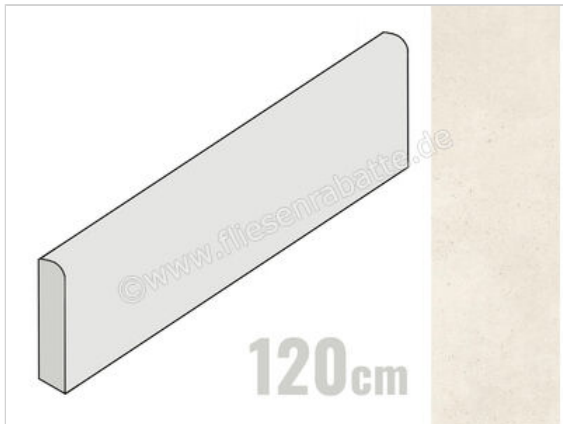

Imola Ceramica Replay Extra White WX 6x120 cm Sockel Matt Eben Naturale

21,84 €/Stück

Paketinhalt 6 Stück (6 Stück)

Artikelnummer	REPLAY BT120WX
Hersteller	Imola Ceramica
Serie	Replay
Farbe	Extra White WX
Nennmaß	6x120cm
Nennmass Stärke	1,05 cm
Art	Sockel
Material	Feinsteinzeug
Oberflächenhaptik	Eben
Oberflächenfinish	Naturale
Oberflächenoptik	Matt
Frostbeständig	Ja
Rektifiziert	Ja
Farbspiel	V2
EAN Nummer	8027920863579
Gewicht	1,77 KG/Stück
Stück pro Paket	6
Stück pro Palette	420
Sortierung	1
Bestell-/Lieferzeit	Bestellzeit 10-15 Werktage, Versandzeit 5-7 Werktage