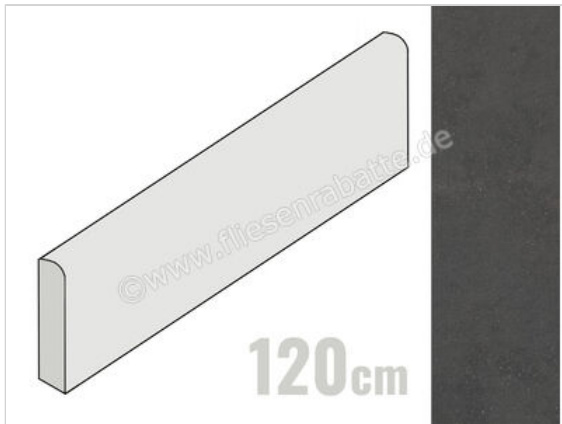

Imola Ceramica Replay Black N 6x120 cm Sockel Matt Eben Naturale

21,84 €/Stück

Paketinhalt 6 Stück (6 Stück)

Artikelnummer	REPLAY BT120N
Hersteller	Imola Ceramica
Serie	Replay
Farbe	Black N
Nennmaß	6x120cm
Nennmass Stärke	1,05 cm
Art	Sockel
Material	Feinsteinzeug
Oberflächenhaptik	Eben
Oberflächenfinish	Naturale
Oberflächenoptik	Matt
Frostbeständig	Ja
Rektifiziert	Ja
Farbspiel	V2
EAN Nummer	8027920863562
Gewicht	1,77 KG/Stück
Stück pro Paket	6
Stück pro Palette	420
Sortierung	1
Bestell-/Lieferzeit	Bestellzeit 10-15 Werktage, Versandzeit 5-7 Werktage