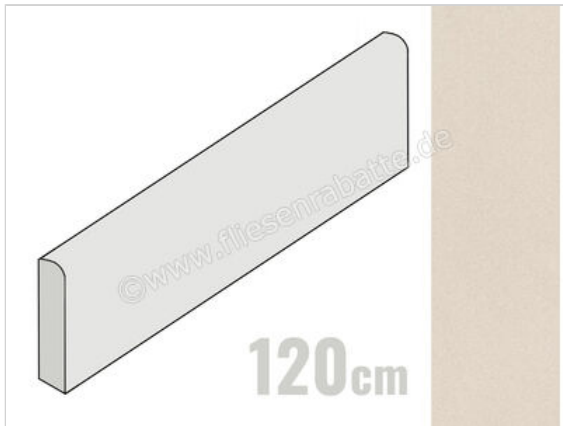

Imola Ceramica Parade White W 6x120 cm Sockel Uni Matt Eben Naturale

**21,84 €/Stück**

Paketinhalt 6 Stück (6 Stück)

<b>Artikelnummer</b>	PRTU BT120W
<b>Hersteller</b>	Imola Ceramica
<b>Serie</b>	Parade
<b>Farbe</b>	White W
<b>Nennmaß</b>	6x120cm
<b>Nennmass Stärke</b>	1,05 cm
<b>Art</b>	Sockel
<b>Besonderheit</b>	Uni
<b>Material</b>	Feinsteinzeug
<b>Oberflächenhaptik</b>	Eben
<b>Oberflächenfinish</b>	Naturale
<b>Oberflächenoptik</b>	Matt
<b>Frostbeständig</b>	Ja
<b>Rektifiziert</b>	Ja
<b>Farbspiel</b>	V2
<b>EAN Nummer</b>	8027920754983
<b>Gewicht</b>	1,75 KG/Stück
<b>Stück pro Paket</b>	6
<b>Stück pro Palette</b>	420
<b>Sortierung</b>	1
<b>Bestell-/Lieferzeit</b>	Bestellzeit 10-15 Werktage, Versandzeit 5-7 Werktage