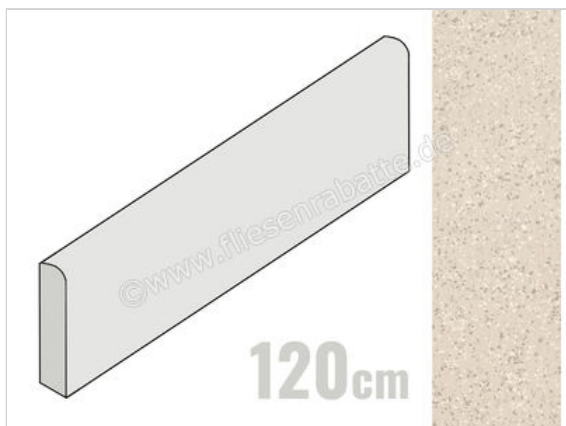

Imola Ceramica Parade White W 6x120 cm Sockel Matt Eben Naturale

21,84 €/Stück

Paketinhalt 6 Stück (6 Stück)

Artikelnummer	PRDE BT120W
Hersteller	Imola Ceramica
Serie	Parade
Farbe	White W
Nennmaß	6x120cm
Nennmass Stärke	1,05 cm
Art	Sockel
Material	Feinsteinzeug
Oberflächenhaptik	Eben
Oberflächenfinish	Naturale
Oberflächenoptik	Matt
Frostbeständig	Ja
Rektifiziert	Ja
Farbspiel	V2
EAN Nummer	8027920755249
Gewicht	1,75 KG/Stück
Stück pro Paket	6
Stück pro Palette	420
Sortierung	1
Bestell-/Lieferzeit	Bestellzeit 10-15 Werktage, Versandzeit 5-7 Werktage