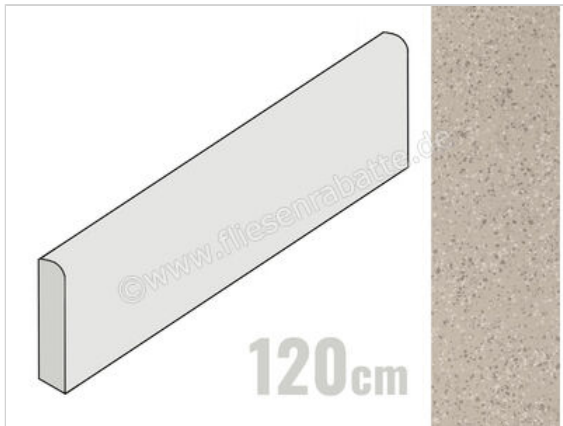

Imola Ceramica Parade Silver AG 6x120 cm Sockel Matt Eben Naturale

21,84 €/Stück

Paketinhalt 6 Stück (6 Stück)

Artikelnummer	PRDE BT120AG
Hersteller	Imola Ceramica
Serie	Parade
Farbe	Silver AG
Nennmaß	6x120cm
Nennmass Stärke	1,05 cm
Art	Sockel
Material	Feinsteinzeug
Oberflächenhaptik	Eben
Oberflächenfinish	Naturale
Oberflächenoptik	Matt
Frostbeständig	Ja
Rektifiziert	Ja
Farbspiel	V2
EAN Nummer	8027920755232
Gewicht	1,75 KG/Stück
Stück pro Paket	6
Stück pro Palette	420
Sortierung	1
Bestell-/Lieferzeit	Bestellzeit 10-15 Werktage, Versandzeit 5-7 Werktage