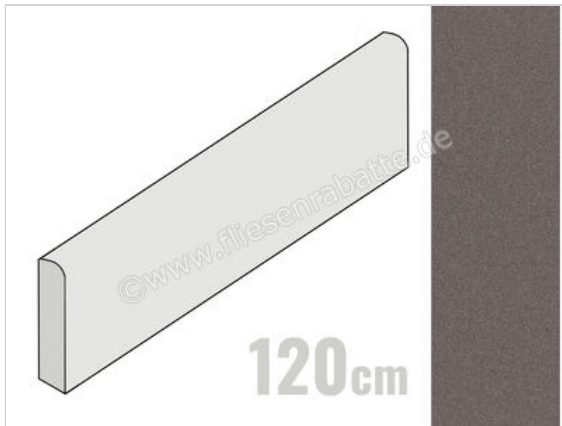

Imola Ceramica Parade Dark Grey DG 6x120 cm Sockel Uni Matt Eben Naturale

21,84 €/Stück

Paketinhalt 6 Stück (6 Stück)

Artikelnummer	PRTU BT120DG
Hersteller	Imola Ceramica
Serie	Parade
Farbe	Dark Grey DG
Nennmaß	6x120cm
Nennmass Stärke	1,05 cm
Art	Sockel
Besonderheit	Uni
Material	Feinsteinzeug
Oberflächenhaptik	Eben
Oberflächenfinish	Naturale
Oberflächenoptik	Matt
Frostbeständig	Ja
Rektifiziert	Ja
Farbspiel	V2
EAN Nummer	8027920754907
Gewicht	1,75 KG/Stück
Stück pro Paket	6
Stück pro Palette	420
Sortierung	1
Bestell-/Lieferzeit	Bestellzeit 10-15 Werktage, Versandzeit 5-7 Werktage