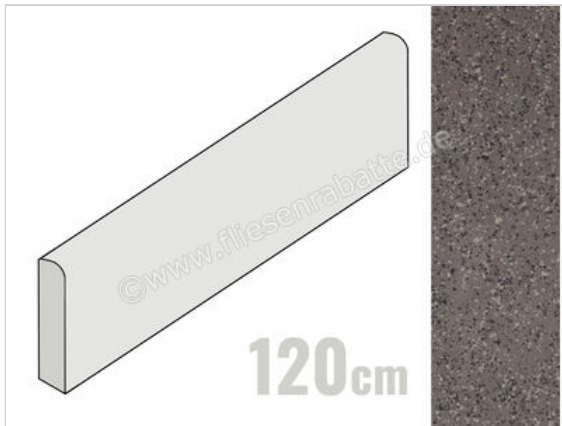

Imola Ceramica Parade Dark Grey DG 6x120 cm Sockel Glänzend Eben Levigato

**26,18 €/Stück**

Paketinhalt 6 Stück (6 Stück)

Artikelnummer	PRDE BT120DG LV
Hersteller	Imola Ceramica
Serie	Parade
Farbe	Dark Grey DG
Nennmaß	6x120cm
Nennmass Stärke	1,05 cm
Art	Sockel
Material	Feinsteinzeug
Oberflächenhaptik	Eben
Oberflächenfinish	Levigato
Oberflächenoptik	Glänzend
Frostbeständig	Ja
Rektifiziert	Ja
Farbspiel	V2
EAN Nummer	8027920755287
Gewicht	1,72 KG/Stück
Stück pro Paket	6
Stück pro Palette	420
Sortierung	1
Bestell-/Lieferzeit	Bestellzeit 10-15 Werktage, Versandzeit 5-7 Werktage