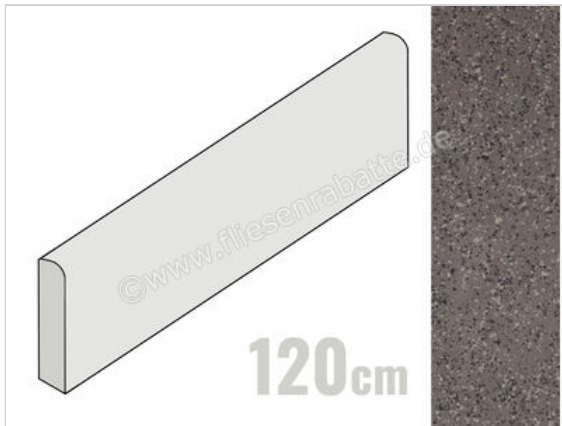

Imola Ceramica Parade Dark Grey DG 6x120 cm Sockel Matt Eben Naturale

21,84 €/Stück

Paketinhalt 6 Stück (6 Stück)

Artikelnummer	PRDE BT120DG
Hersteller	Imola Ceramica
Serie	Parade
Farbe	Dark Grey DG
Nennmaß	6x120cm
Nennmass Stärke	1,05 cm
Art	Sockel
Material	Feinsteinzeug
Oberflächenhaptik	Eben
Oberflächenfinish	Naturale
Oberflächenoptik	Matt
Frostbeständig	Ja
Rektifiziert	Ja
Farbspiel	V2
EAN Nummer	8027920755188
Gewicht	1,75 KG/Stück
Stück pro Paket	6
Stück pro Palette	420
Sortierung	1
Bestell-/Lieferzeit	Bestellzeit 10-15 Werktage, Versandzeit 5-7 Werktage