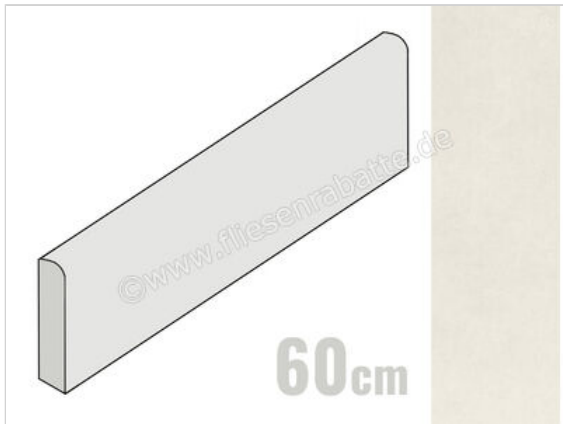

Imola Ceramica Oxyd White W 6x60 cm Sockel Matt Eben Naturale

11,60 €/Stück

Paketinhalt 10 Stück (10 Stück)

Artikelnummer	OXYD BT60W
Hersteller	Imola Ceramica
Serie	Oxyd
Farbe	White W
Nennmaß	6x60cm
Nennmass Stärke	1,05 cm
Art	Sockel
Material	Feinsteinzeug
Oberflächenhaptik	Eben
Oberflächenfinish	Naturale
Oberflächenoptik	Matt
Frostbeständig	Ja
Rektifiziert	Ja
Farbspiel	V2
EAN Nummer	8027920863432
Gewicht	0,87 KG/Stück
Stück pro Paket	10
Stück pro Palette	800
Sortierung	1
Bestell-/Lieferzeit	Bestellzeit 10-15 Werktage, Versandzeit 5-7 Werktage