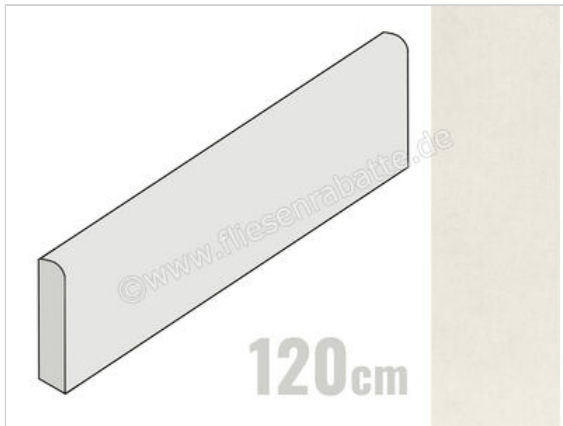

Imola Ceramica Oxyd White W 6x120 cm Sockel Matt Eben Naturale

**21,84 €/Stück**

Paketinhalt 6 Stück (6 Stück)

<b>Artikelnummer</b>	OXYD BT120W
<b>Hersteller</b>	Imola Ceramica
<b>Serie</b>	Oxyd
<b>Farbe</b>	White W
<b>Nennmaß</b>	6x120cm
<b>Nennmass Stärke</b>	1,05 cm
<b>Art</b>	Sockel
<b>Material</b>	Feinsteinzeug
<b>Oberflächenhaptik</b>	Eben
<b>Oberflächenfinish</b>	Naturale
<b>Oberflächenoptik</b>	Matt
<b>Frostbeständig</b>	Ja
<b>Rektifiziert</b>	Ja
<b>Farbspiel</b>	V2
<b>EAN Nummer</b>	8027920863395
<b>Gewicht</b>	1,77 KG/Stück
<b>Stück pro Paket</b>	6
<b>Stück pro Palette</b>	420
<b>Sortierung</b>	1
<b>Bestell-/Lieferzeit</b>	Bestellzeit 10-15 Werktage, Versandzeit 5-7 Werktage