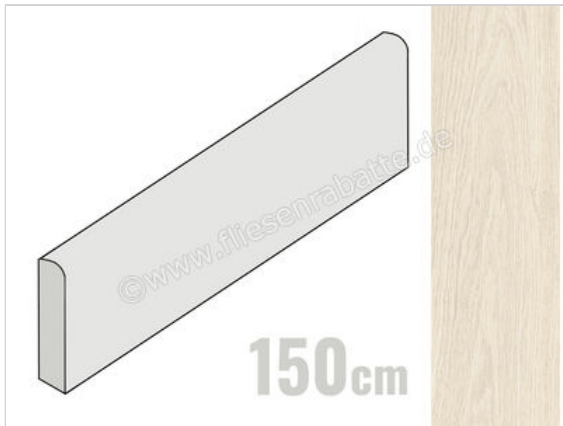

Imola Ceramica Elixir Panna Pa 6x150 cm Sockel Matt Eben Naturale

27,61 €/Stück

Paketinhalt 8 Stück (8 Stück)

Artikelnummer	ELXR6 BT150PA
Hersteller	Imola Ceramica
Serie	Elixir
Farbe	Panna Pa
Nennmaß	6x150cm
Nennmass Stärke	0,65 cm
Art	Sockel
Material	Feinsteinzeug
Oberflächenhaptik	Eben
Oberflächenfinish	Naturale
Oberflächenoptik	Matt
Frostbeständig	Ja
Rektifiziert	Ja
Farbspiel	V2
EAN Nummer	8027920839932
Gewicht	1,78 KG/Stück
Stück pro Paket	8
Stück pro Palette	672
Sortierung	1
Bestell-/Lieferzeit	Bestellzeit 10-15 Werktage, Versandzeit 5-7 Werktage