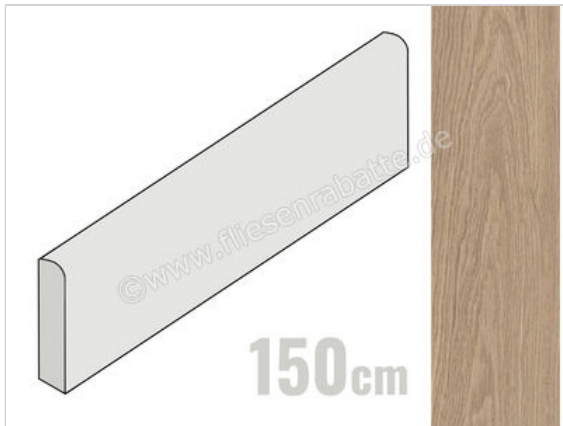

Imola Ceramica Elixir Nocciola No 6x150 cm Sockel Matt Eben Naturale

27,61 €/Stück

Paketinhalt 8 Stück (8 Stück)

Artikelnummer	ELXR6 BT150NO
Hersteller	Imola Ceramica
Serie	Elixir
Farbe	Nocciola No
Nennmaß	6x150cm
Nennmass Stärke	0,65 cm
Art	Sockel
Material	Feinsteinzeug
Oberflächenhaptik	Eben
Oberflächenfinish	Naturale
Oberflächenoptik	Matt
Frostbeständig	Ja
Rektifiziert	Ja
Farbspiel	V2
EAN Nummer	8027920839970
Gewicht	1,78 KG/Stück
Stück pro Paket	8
Stück pro Palette	672
Sortierung	1
Bestell-/Lieferzeit	Bestellzeit 10-15 Werktage, Versandzeit 5-7 Werktage